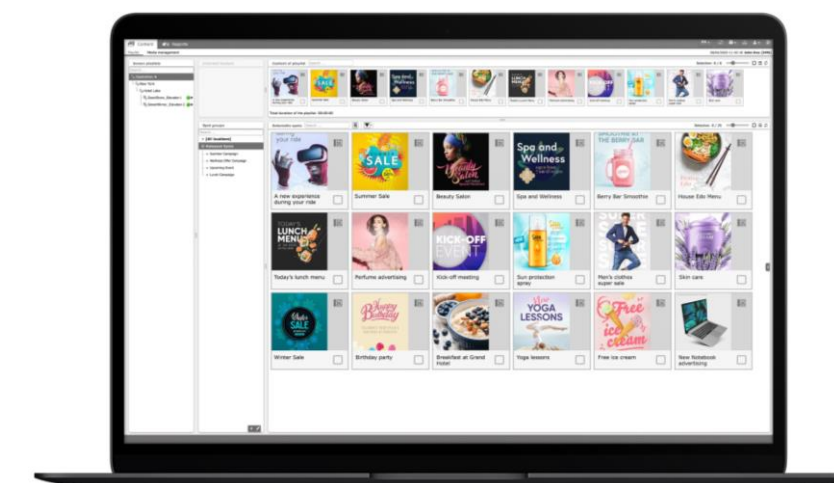

## Gestion du contenu

Diffuser vos contenus media n'a jamais été aussi simple grâce à l'interface web CMS (Content Media Service).

- > Télécharger vos contenus via la fonctionnalité « glisser-déposer ».
- > Définissez votre playlist pour chaque écran / contenu selon les jours et horaires de votre choix.
- > Prévisualisez et validez votre contenu qui sera actualisé sur l'écran en temps réel.