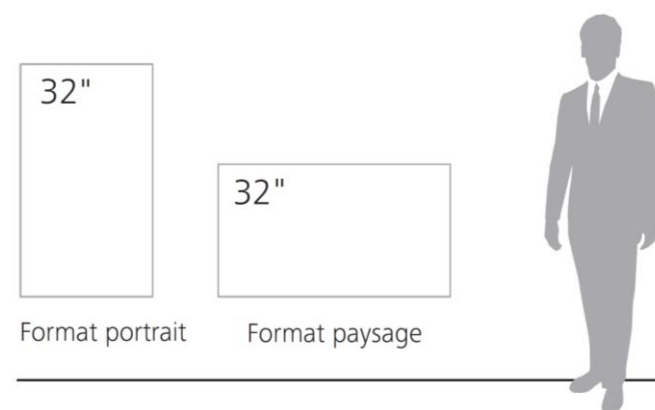

## Caractéristiques de l'écran

Type écran	Ecran LED 32"
Dimensions	Caisson de protection 75 x 44 cm
Format	Paysage 16:9 / Portrait 9:16
Résolution	1920*1080 (Full HD)
Consommation	44W en fonctionnement / 0,5W en veille